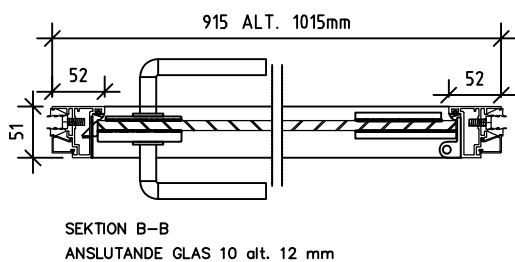

Aluminiumkarm - Glass Front

Dörrkarm i aluminium, monterad i Glass Front-fält, med helglasat eller tätt massivt dörrblad.

DETALJER HELGLASDÖRR

MILJÖ
SE BYGGVARUDEKLARATION

SÄKERHET
INGEN SÄKERHETSKLASS

PROJEKTERING
TRYCKE: ENL VÅR STD
LÅS: ASSA 565.
HELGLASDÖRRBLAD

LJUD
UPPSKATTAD 30-35dB

GLAS/FYLLNING
STD. 10mm HÄRDAT
12mm HÄRDAT

YTSKIKT - KULÖRER
ANODISERAD ALUMINIUM
VALFRI NCS MÖJLIGT

BRAND
INGEN BRANDKLASS

TRÖSKEL
UTAN
MEK. TRÖSKEL
MEK. TRÖSKEL + ROSTFRI PLATTA

Datum 2020-05-25	Ritningsnr GFA-101	Ansvarig LEEV	 <p>Modus Sverige AB Fannys väg 5 131 54 NACKA info@modussverige.se</p>
Produkt Aluminiumkarm Dörrkarm i aluminium, monterad i Glass Front-fält, med helglasat eller tätt massivt dörrblad.			
Skala: 1:10	Format A4	Rev: 2020-1	