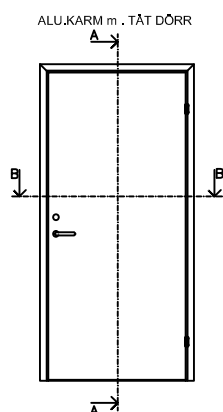

Datum 2020-05-25	Ritningsnr GFA-101	Ansvarig LEEV	Modus Sverige AB Fannys väg 5 131 54 NACKA info@modusverige.se
Produkt Aluminiumkarm Dörrkarm i aluminium, monterad i Glass Front-fält, med helglasat eller tätt massivt dörrblad.			
Skala: 1:10	Format: A4	Rev: 2020-1