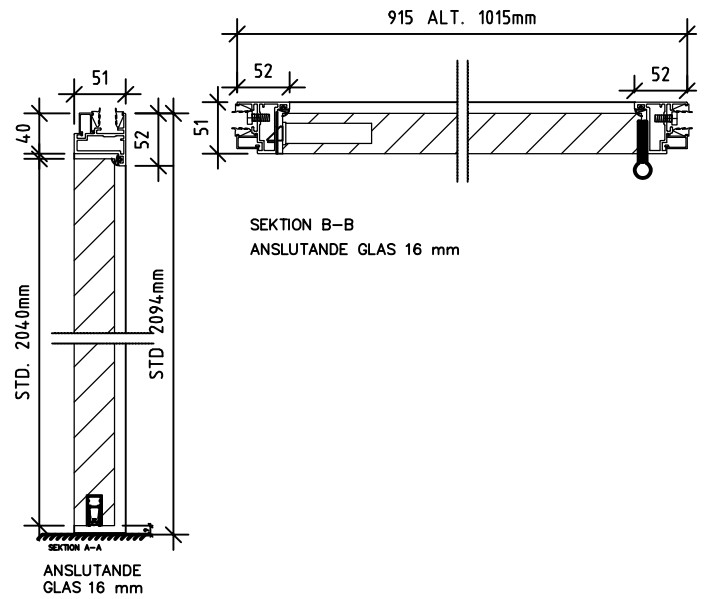

DETALJER TÄT DÖRR

MILJÖ

SE BYGGVARUDEKLARATION

SÄKERHET

INGEN SÄKERHETSKLASS

PROJEKTERING

TRYCKE: ENL VÅR STD

LÅS: ASSA 565.

DÖRRBLAD KONSTRUKTION

25dB, 30dB alt. 35dB

LJUD

UPPSKATTAD 25-35dB

DÖRRBLAD

40mm TYP 25, 30 el. 35dB

YTSKIKT KARM - KULÖRER

ANODISERAD ALUMINIUM

VALFRI NCS MÖJLIGT

BRAND

INGEN BRANDKLASS

TRÖSKEL

UTAN

MEK. TRÖSKEL

MEK. TRÖSKEL + ROSTFRI PLATTA