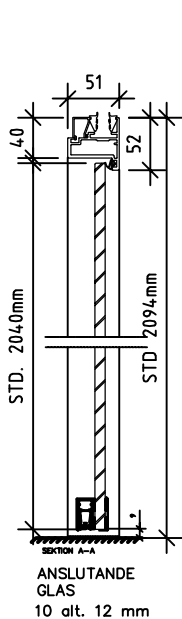

Aluminiumkarm - Glass Front

Dörrkarm i aluminium, monterad i Glass Front-fält, med helglasat eller tätt massivt dörrblad.

DETALJER HELGLASDÖRR

MILJÖ
SE BYGGVARUDEKLARATION

SÄKERHET
INGEN SÄKERHETSKLASS

PROJEKTERING
TRYCKE: ENL VÅR STD
LÅS: ASSA 565.
HELGLASDÖRRBLAD

LJUD
UPPSKATTAD 30-35dB

GLAS/FYLLNING
STD. 10mm HÄRDAT
12mm HÄRDAT

YTSKIKT - KULÖRER
ANODISERAD ALUMINIUM
VALFRI NCS MÖJLIGT

BRAND
INGEN BRANDKLASS

TRÖSKEL
UTAN
MEK. TRÖSKEL
MEK. TRÖSKEL + ROSTFRI PLATTA

Datum 2020-05-25	Ritningsnr GFA-101	Ansvarig LEEV	 <p>Modus Sverige AB Fannys väg 5 131 54 NACKA info@modussverige.se</p>
Produkt Aluminiumkarm Dörrkarm i aluminium, monterad i Glass Front-fält, med helglasat eller tätt massivt dörrblad.			
Skala: 1:10	Format A4	Rev: 2020-1	