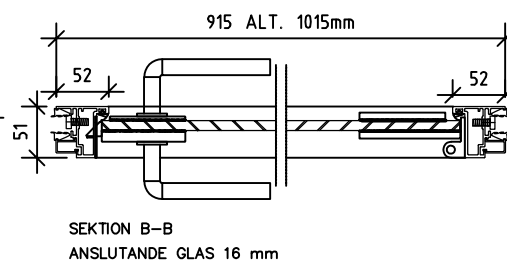

Aluminiumkarm - Glass Front

Dörrkarm i aluminium, monterad i Glass Front-fält, med helglasat eller tätt massivt dörrblad.

DETALJER HELGLASDÖRR

MILJÖ
SE BYGGVARUDEKLARATION

SÄKERHET
INGEN SÄKERHETSKLASS

PROJEKTERING
TRYCKE: ENL VÅR STD
LÅS: ASSA 565.
HELGLASDÖRRBLAD