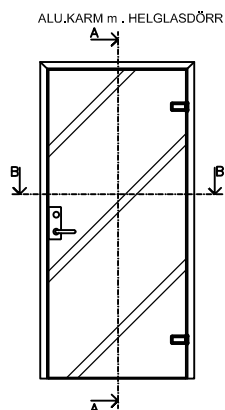

Datum 2020-05-25	Ritningsnr GFA-101	Ansvarig LEEV	Modus Sverige AB Fannys väg 5 131 54 NACKA info@modussverige.se
Produkt Aluminiumkarm Dörrkarm i aluminium, monterad i Glass Front-fält, med helglasat eller tätt massivt dörrblad.			
Skala: 1:10	Format A4	Rev: 2020-1