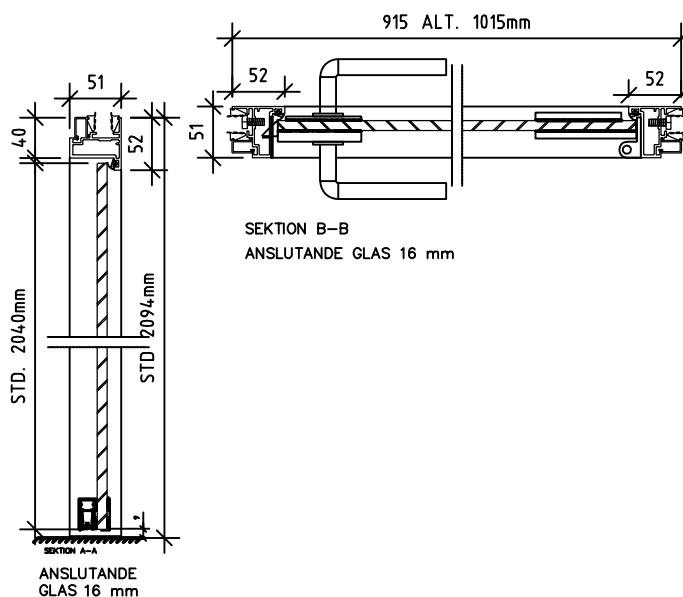

Aluminiumkarm - Glass Front

Dörrkarm i aluminium, monterad i Glass Front-fält, med helglasat eller tätt massivt dörrblad.

DETALJER HELGLASDÖRR

MILJÖ
SE BYGGVARUDEKLARATION

SÄKERHET
INGEN SÄKERHETSKLASS

PROJEKTERING
TRYCKE: ENL VÅR STD
LÅS: ASSA 565.
HELGLASDÖRRBLAD