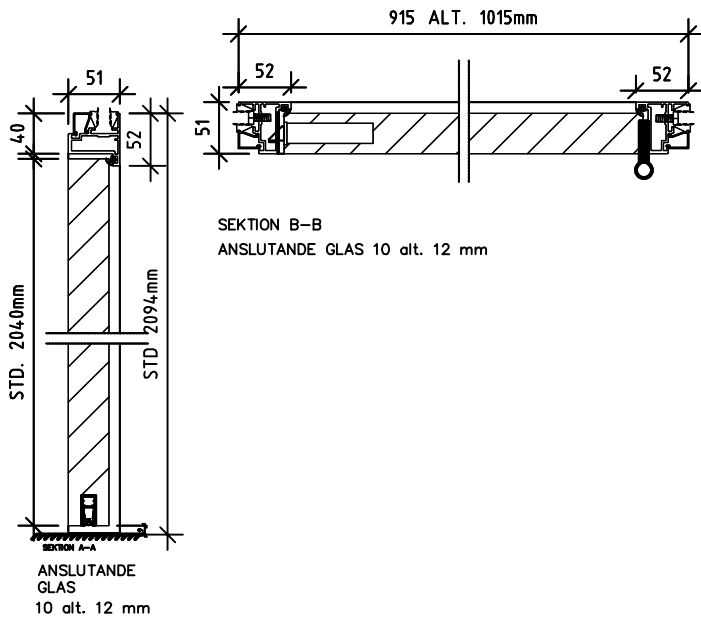

DETALJER TÄT DÖRR

MILJÖ

SE BYGGVARUDEKLARATION

SÄKERHET

INGEN SÄKERHETSKLASS

PROJEKTERING

TRYCKE: ENL VÅR STD

LÅS: ASSA 565.

DÖRRBLAD KONSTRUKTION

25dB, 30dB alt. 35dB

LJUD

UPPSKATTAD 25-35dB

DÖRRBLAD

40mm TYP 25, 30 el. 35dB

YTSKIKT KARM - KULÖRER

ANODISERAD ALUMINIUM

VALFRI NCS MÖJLIGT

BRAND

INGEN BRANDKLASS

TRÖSKEL

UTAN

MEK. TRÖSKEL

MEK. TRÖSKEL + ROSTFRI PLATTA