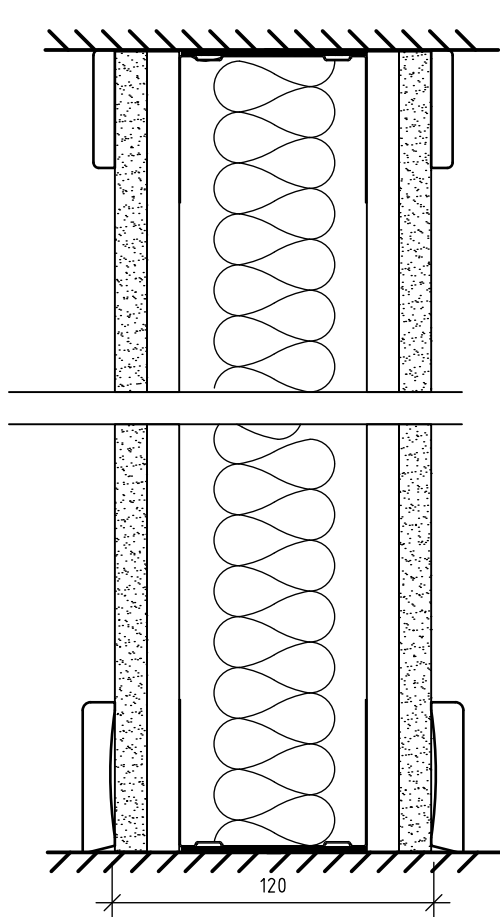

SEKTION B-B

SEKTION A-A

DATUM 26-04-28	RITN.NR LW	ANSV ADSV	 MODUS SVERIGE AB FANNYS VÄG 5 131 54 NACKA info@modussverige.se
PRODUKT LOC WALL Rw 53dB			
SKALA	FORMAT A4	RIT.AV TS	REV.