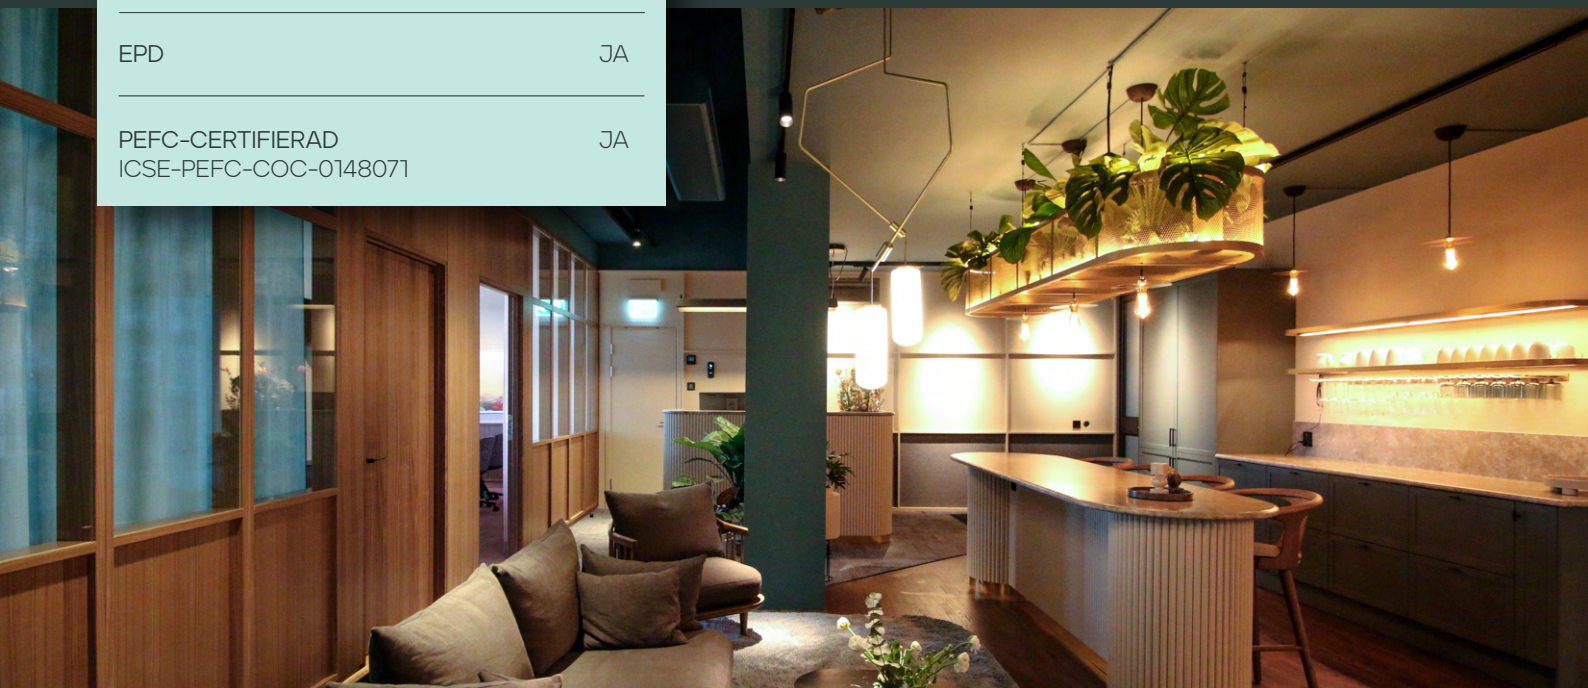

BYGGVARUBEDÖMNINGEN JA

SUNDAHUS JA

EPD JA

PEFC-CERTIFIERAD JA
ICSE-PEFC-COC-0148071

På grund av kontinuerlig produktutveckling kan uppgifter i produktfaktablad ändras.