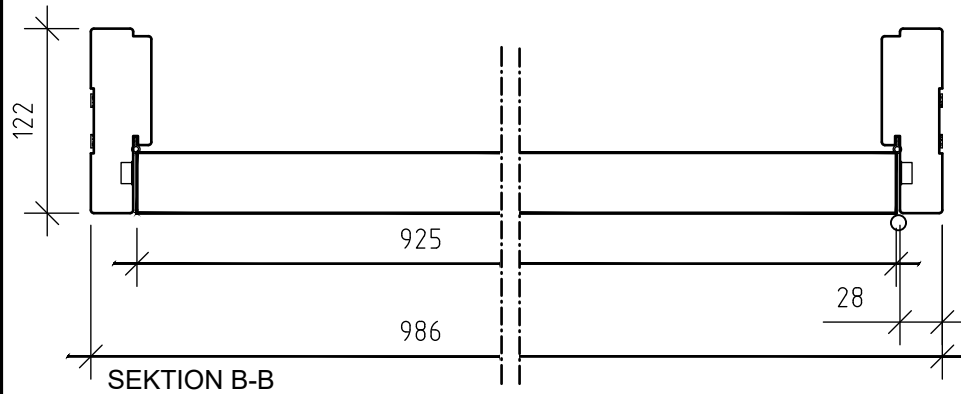

Datum 2026-03-05	Ritningsnr FF-Dörr	RIT:AV TOSA
Produkt Modus - Flush Front DÖRRAR		
Skala: 1:16	Format:	Rev:

Modus Sverige AB
Fannys väg 5
131 54 NACKA

info@modussverige.se

SEKTION A-A

SEKTION B-B

SEKTION C-C