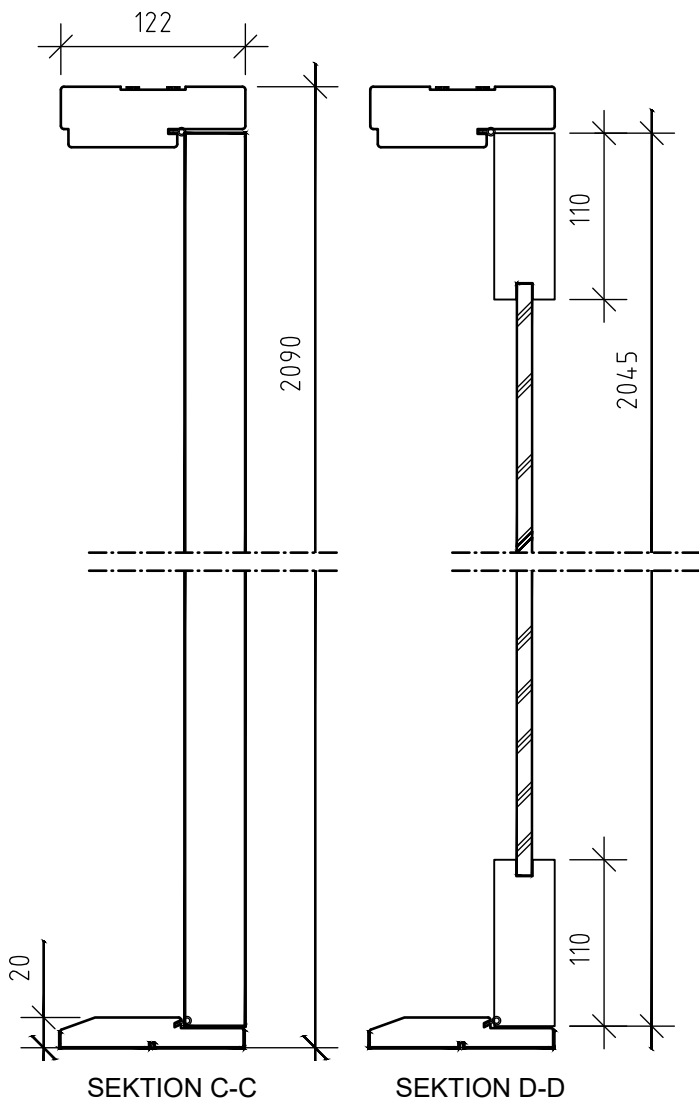

Datum 2026-03-05	Ritningsnr FF-Dörr	RIT:AV TOSA
Produkt Modus - Flush Front DÖRRAR		
Skala: 1:16	Format:	Rev:

Modus Sverige AB
Fannys väg 5
131 54 NACKA

info@modussverige.se

SEKTION A-A

SEKTION B-B

SEKTION C-C

SEKTION D-D

ALTERNATIVA TRÖSKLAR

TRÖSKELPLATTA
9MM EK M. MEK. TRÖSKEL

TRÖSKELPLATTA
9MM EK

MEK. TRÖSKEL

RUND GUMMITRÖSKEL
MED SLÄPLIST

RUND EKTRÖSKEL
MED SLÄPLIST

Datum 2026-03-05	Ritningsnr FF-Dorr	RIT AV TOSA	 <p>Modus Sverige AB Fannys väg 5 131 54 NACKA info@modussverige.se</p>
Produkt Modus - Flush Front DÖRRAR			
Skala: 1:5 / 1:10	Format:	Rev:	