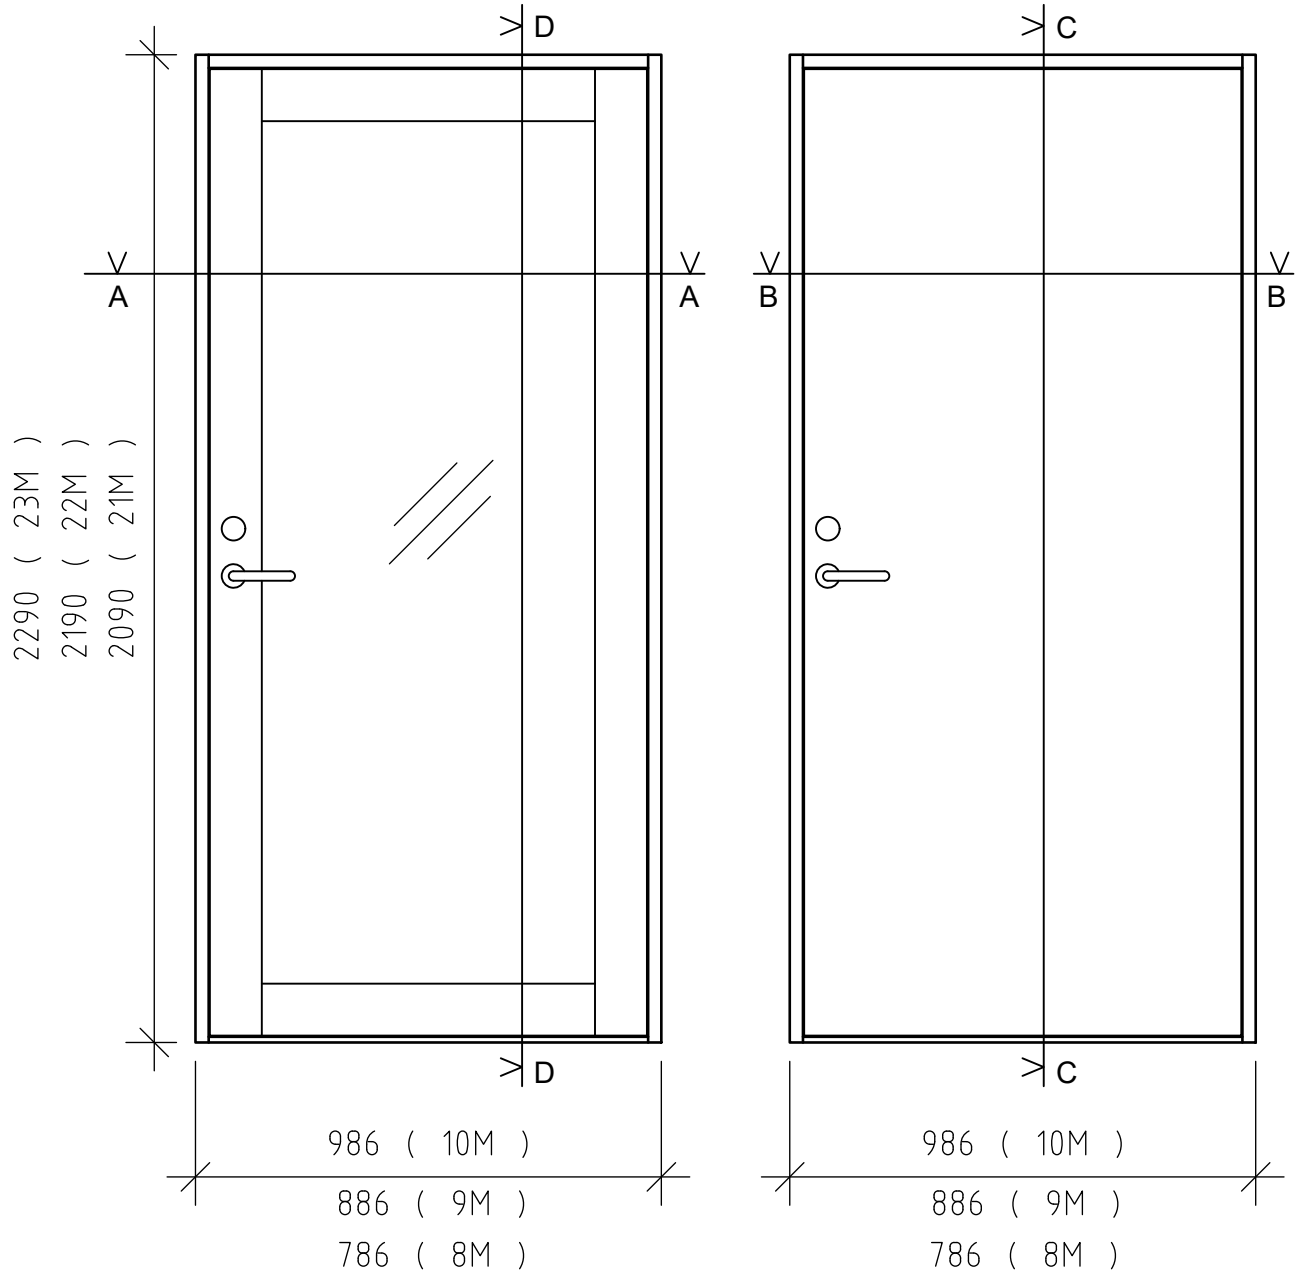

FLUSH FRONT
GLASAT DÖRRBLAD

FLUSH FRONT
TÄTT DÖRRBLAD

Datum 2026-03-05	Ritningsnr FF-Dörr	RIT:AV TOSA
Produkt Modus - Flush Front DÖRRAR		
Skala: 1:16	Format:	Rev:

Modus Sverige AB
Fannys väg 5
131 54 NACKA

info@modussverige.se