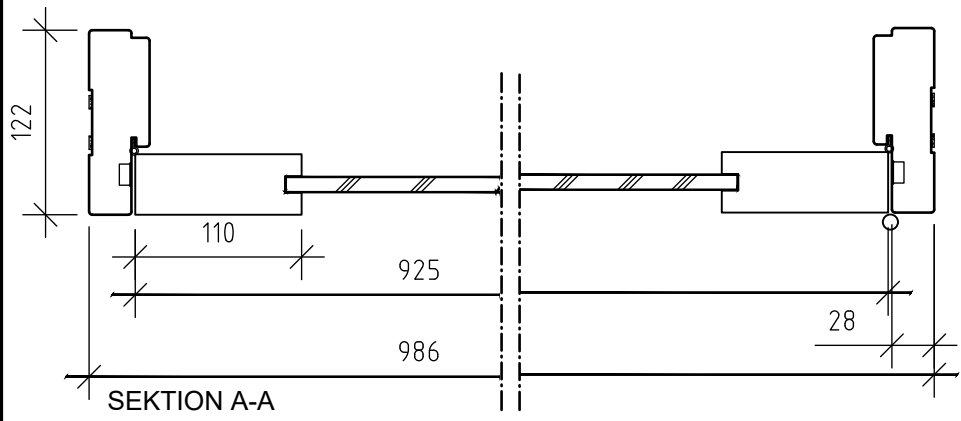

Datum 2026-03-05	Ritningsnr FF-Dörr	RIT:AV TOSA
Produkt Modus - Flush Front DÖRRAR		
Skala: 1:16	Format:	Rev:

Modus Sverige AB
Fannys väg 5
131 54 NACKA

info@modussverige.se

SEKTION A-A

SEKTION B-B

SEKTION C-C

SEKTION D-D

ALTERNATIVA TRÖSKLAR

TRÖSKELPLATTA
9MM EK M. MEK. TRÖSKEL

TRÖSKELPLATTA
9MM EK

MEK. TRÖSKEL

RUND GUMMITRÖSKEL
MED SLÄPLIST

RUND EKTRÖSKEL
MED SLÄPLIST

Datum 2026-03-05	Ritningsnr FF-Dorr	RIT AV TOSA	 <p>Modus Sverige AB Fannys väg 5 131 54 NACKA info@modussverige.se</p>
Produkt Modus - Flush Front DÖRRAR			
Skala: 1:5 / 1:10	Format:	Rev:	